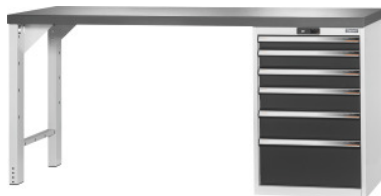

Garant GRIDLINE

Radionički stol Vario s korpusom ladice 24G, visina 950 mm, Tamna Eluplan ploča, 20×20G, duljina ploče: 2000/6mm**Podaci za narudžbu**

Broj narudžbe	922777 2000/6
GTIN	4062406085162
Razred artikla	9GG

Opis**Izvedba:**

Radionički stol stabilne čelične konstrukcije. Podnožja širine 50 mm s poprečnim nosačem. Noge s plastičnim zaštitama, koje ne oštećuju pod. S 1 parom tankih ploča za učvršćivanje. Korpus ladice 24G sa centralnim zaključavanjem s pomoću cilindrične brave. **100% izvlačne ladice** s diferencijalnim vodilicama i nosivosti od 75 kg.

Plasman:

Visina prednje strane ladica mm: 75, 100, 100, 125, 150, 250

Dio isporuke:

1 × podnožje, 1 × par tankih ploča, korpus s ladicama, radna ploča.

Dodatni pribor:

Dodatni pribor, kao što je ručno podešavanje visine, kotači, bočne stranice itd. pronaći ćete pod pojedinačnim dijelovima GridLine u grupi 92.

Lakiranje:

Korpus, podnožja i korpus ladica svjetlosive boje RAL 7035, fronte ladica antracit RAL 7016, **praškasto lakirano. Korpus ladica bez mogućnosti konfiguracije, uvijek svjetlosive boje RAL 7035.**