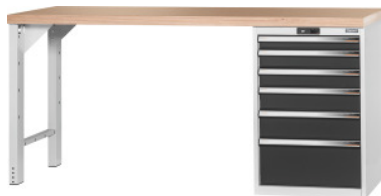

Garant GRIDLINE

Radionički stol Vario s korpusom ladice 24G, visina 950 mm, Multiplex ploča od bukovine, 20×20G, duljina ploče: 2000/6mm**Podaci za narudžbu**

Broj narudžbe	922774 2000/6
GTIN	4062406085124
Razred artikla	9GG

Opis**Izvedba:**

Radionički stol stabilne čelične konstrukcije. Podnožja širine 50 mm s poprečnim nosačem. Noge s plastičnim zaštitama, koje ne oštećuju pod. S 1 parom tankih ploča za učvršćivanje. Korpus ladice 24G sa centralnim zaključavanjem s pomoću cilindrične brave. **100% izvlačne ladice** s diferencijalnim vodilicama i nosivosti od 75 kg.

Plasman:

Visina prednje strane ladica mm: 75, 100, 100, 125, 150, 250

Dio isporuke:

1 × podnožje, 1 × par tankih ploča, korpus s ladicama, radna ploča.

Dodatni pribor:

Dodatni pribor, kao što je ručno podešavanje visine, kotači, bočne stranice itd. pronaći ćete pod pojedinačnim dijelovima GridLine u grupi 92.

Lakiranje:

Korpus, podnožja i korpus ladica svjetlosive boje RAL 7035, fronte ladica antracit RAL 7016, **praškasto lakirano. Korpus ladica bez mogućnosti konfiguracije, uvijek svjetlosive boje RAL 7035.**