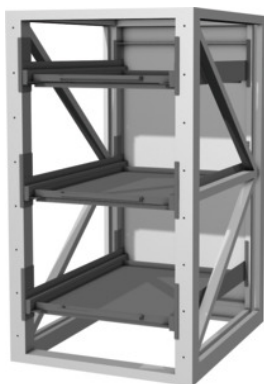

Garant

Osnovni regal za teške terete s 2 okvira sa 100% izvlačnom policom, korisna dubina 1350 mm, visina: 2000mm

**Podaci za narudžbu**

Broj narudžbe	993401 2000
GTIN	4062406097967
Razred artikla	91W

Opis**Izvedba:**

Okviri nosača C profila širine 100 mm su opremljeni s **3 ili 4 potpuno izvlačne police** (100% izvlačenje). Utor za vješanje u rasteru od 50 mm. **Sa šipkom za zaključavanje (brava s jednostrukim otvaranjem)**, gornjom policom i stražnjom stijenkom (4-dijelna).

Tehnički opis

Korisna visina	1890 mm
Visina	2000 mm
Broj izvlačivog dna 100%	3
Izvlačivo dno, nosivost	1000 kg
Izvlačivo dno, korisna površina	35 mm
Dno, nosivost	500 kg
Nosivost polja (pojedinačno polje)	4000 kg
Debljina materijala	2 mm
Nosivost ladice/izvlačne police	1000 kg
Nosivost kućišta ormara, unutarnja	4000 kg
Izvlačenje ladica (djelomično/potpuno izvlačenje)	100 %
Izvlačenje ladica	Blokada izvlačenja
Podešavanje visine u rasteru	50 mm
Odabir boje	RAL 9002, 7035, 7005, 7016, 6011, 5018, 5012, 5011, 5005, 3003
Atribut imena proizvoda	korisna dubina 1350 mm
širina	1120 mm
Dubina	1370 mm
Korisna širina	920 mm
Korisna dubina	1350 mm
Izvlačivo dno, korisna širina	830 mm
Izvlačivo dno, korisna dubina	1200 mm
Skladištenje paleta	Uzdužno skladištenje paleta
Vrsta proizvoda	Regal za teški teret