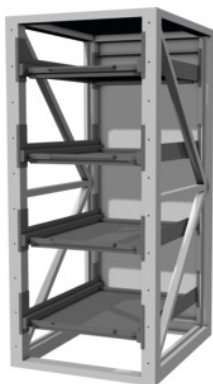

Garant

Osnovni regal za teške terete s 2 okvira sa 100% izvlačnom policom, korisna dubina 1350 mm, visina: 2500mm

**Podaci za narudžbu**

| | |
|----------------|---------------|
| Broj narudžbe | 993401 2500 |
| GTIN | 4062406097974 |
| Razred artikla | 91W |

Opis**Izvedba:**

Okviri nosača C profila širine 100 mm su opremljeni s **3 ili 4 potpuno izvlačne police** (100% izvlačenje). Utor za vješanje u rasteru od 50 mm. **Sa šipkom za zaključavanje (brava s jednostrukim otvaranjem)**, gornjom policom i stražnjom stijenkom (5-dijelna).

Lakiranje:

Okvir, stražnja stijenka svjetlosive boje RAL 7035, izvlačne police antracit boje RAL 7016, **praškasto lakirano.**

Napomena:

- Iz sigurnosnih razloga regal na osnovnim pločama treba uglaviti za pod odgovarajućim pričvrstnim materijalom.
- Regale je moguće obložiti bočnim stijenkama br. 993260, 993270, kompletima krilnih vrata s br. 993321, 993331 i električnim roletama br. 993310 – 993316.
- Kod maksimalnog opterećenja osnovnog regala + 1 nadogradni regal proizlaze sljedeća opterećenja za tlo: točka opterećenja 2500 kg, površinski pritisak 10 kg/cm², opterećenje površine po m² 3290 kg/m².
- Isporučuju se pojedinačni, nesloženi elementi, s obzirom na to da su transportni troškovi u tom slučaju manji. Isporučka bez montaže.