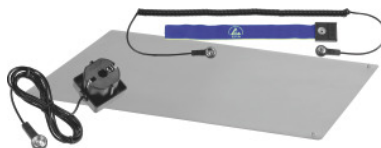

Osnovni set ESD, mjere stolne prostirke: 600X900mm**Podaci za narudžbu**

| | |
|----------------|----------------|
| Broj narudžbe | 972850 600X900 |
| GTIN | 4057989017907 |
| Razred artikla | 98E |

Opis**Izvedba:**

Set se sastoji od: 1× tekstilna plava narukvica, br. 972802 vel. B, elementa za uzemljenje br. 972821 vel. DE1W. Spiralni kabel za uzemljenje s pritisnim gumbom br. 972811 vel. 10,3. Stolni podložak, platinasto-sive boje, br. 972555, dim. 600 × 900.

Napomena:

U kombinaciji s ESD podnom prostirkom ispunjava minimalne EPA zahtjeve.

Tehnički opis

| | |
|-------------------------|-----------------|
| širina | 600 mm |
| Dubina | 900 mm |
| Boja | platinasto-siva |
| elektrostatsko svojstvo | EGB/ESD |
| Vrsta proizvoda | ESD asortiman |