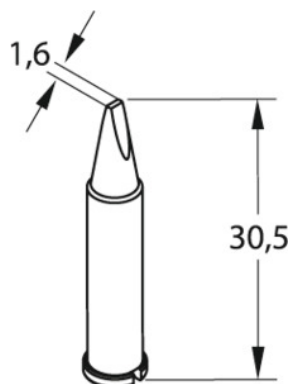

 kurtz ersa**Lemni vrhovi, oznaka proizvođača: CDLF16****Podaci za narudžbu**

Broj narudžbe	082401 CDLF16
GTIN	4003008077094
Razred artikla	04K

Opis

Lemni vrhovi CDLF16 Širina lemnih vrhova: 1,6 mm
prikladno za: 082301

Tehnički opis

prikladno za	082301
Oznaka proizvođača	CDLF16
Širina lemnih vrhova	1,6 mm
Vrsta proizvoda	Vrh