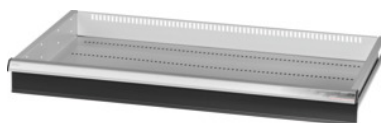

Garant GRIDLINE

Ladica sa sustavom otključavanja pojedinačnih ladica jednom rukom, 75 kg, 36×20G, Prednja visina ladice: 100mm**Podaci za narudžbu**

Broj narudžbe	930744 100
GTIN	4062406131609
Razred artikla	9GK

Opis**Izvedba:**

100% izvlačne ladice s diferencijalnim vodilicama. Profilna ručka od aluminija sa zamjenjivim trakama za označavanje na koje se može ponovno pisati.

Rupe za prihvat pregradnih letvica u rasteru od 25 mm (od visine prednje strane ladica od 75 mm).

Sa **sustavom otključavanja pojedinačnih ladica jednom rukom** sprječava otvaranje ladica tijekom transporta. Nužno za sva montažna kolica.

Nosivost 75 kg.

Odgovara:

Korpus ormara za alat 40×24G br. 930735.

Dio isporuke:

Pojedinačna ladica s jednim parom vodilica.

Lakiranje:

Korpus ladica svjetlosive boje RAL 7035, fronte antracit RAL 7016, **praškasto lakirano. Korpus ladica ne može se konfigurirati, uvijek svjetlosiva boja, RAL 7035.**