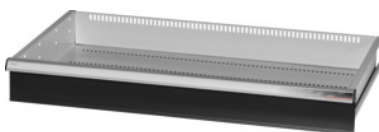

Garant GRIDLINE

Ladica sa sustavom otključavanja pojedinačnih ladica jednom rukom, 75 kg, 36×20G, Prednja visina ladice: 125mm**Podaci za narudžbu**

Broj narudžbe	930744 125
GTIN	4062406131616
Razred artikla	9GK

Opis**Izvedba:**

100% izvlačne ladice s diferencijalnim vodilicama. Profilna ručka od aluminija sa zamjenjivim trakama za označavanje na koje se može ponovno pisati.

Rupe za prihvat pregradnih letvica u rasteru od 25 mm (od visine prednje strane ladica od 75 mm).

Sa **sustavom otključavanja pojedinačnih ladica jednom rukom** sprječava otvaranje ladica tijekom transporta. Nužno za sva montažna kolica.

Nosivost 75 kg.

Odgovara:

Korpus ormara za alat 40×24G br. 930735.

Dio isporuke:

Pojedinačna ladica s jednim parom vodilica.

Lakiranje:

Korpus ladica svjetlosive boje RAL 7035, fronte antracit RAL 7016, **praškasto lakirano. Korpus ladica ne može se konfigurirati, uvijek svjetlosiva boja, RAL 7035.**