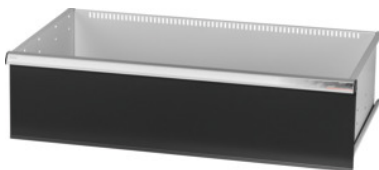

Garant GRIDLINE

**Ladica sa sustavom otključavanja pojedinačnih ladica jednom rukom, 75 kg, 36×20G, Prednja visina ladice: 250mm****Podaci za narudžbu**

Broj narudžbe	930744 250
GTIN	4062406131647
Razred artikla	9GK

**Opis****Izvedba:**

**100% izvlačne ladice** s diferencijalnim vodilicama. Profilna ručka od aluminija sa zamjenjivim trakama za označavanje na koje se može ponovno pisati.

Rupe za prihvat pregradnih letvica u rasteru od 25 mm (od visine prednje strane ladica od 75 mm).

Sa **sustavom otključavanja pojedinačnih ladica jednom rukom** sprječava otvaranje ladica tijekom transporta. Nužno za sva montažna kolica.

Nosivost 75 kg.

**Odgovara:**

Korpus ormara za alat 40×24G br. 930735.

**Dio isporuke:**

Pojedinačna ladica s jednim parom vodilica.

**Lakiranje:**

Korpus ladica svjetlosive boje RAL 7035, fronte antracit RAL 7016, **praškasto lakirano. Korpus ladica ne može se konfigurirati, uvijek svjetlosiva boja, RAL 7035.**