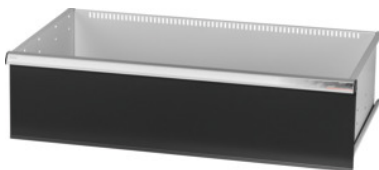

Garant GRIDLINE

Ladica sa sustavom otključavanja pojedinačnih ladica jednom rukom, 75 kg, 36×20G, Prednja visina ladice: 300mm**Podaci za narudžbu**

Broj narudžbe	930744 300
GTIN	4062406131654
Razred artikla	9GK

Opis**Izvedba:**

100% izvlačne ladice s diferencijalnim vodilicama. Profilna ručka od aluminija sa zamjenjivim trakama za označavanje na koje se može ponovno pisati.

Rupe za prihvat pregradnih letvica u rasteru od 25 mm (od visine prednje strane ladica od 75 mm).

Sa **sustavom otključavanja pojedinačnih ladica jednom rukom** sprječava otvaranje ladica tijekom transporta. Nužno za sva montažna kolica.

Nosivost 75 kg.

Odgovara:

Korpus ormara za alat 40×24G br. 930735.

Dio isporuke:

Pojedinačna ladica s jednim parom vodilica.

Lakiranje:

Korpus ladica svjetlosive boje RAL 7035, fronte antracit RAL 7016, **praškasto lakirano. Korpus ladica ne može se konfigurirati, uvijek svjetlosiva boja, RAL 7035.**