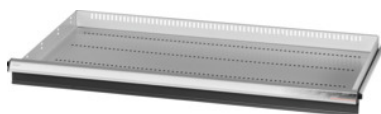

Garant GRIDLINE

**Ladica sa sustavom otključavanja pojedinačnih ladica jednom rukom, 200 kg, 36×20G, Prednja visina ladice: 75mm****Podaci za narudžbu**

Broj narudžbe	930746 75
GTIN	4062406131661
Razred artikla	9GK

**Opis****Izvedba:**

**100% izvlačne ladice** s diferencijalnim vodilicama. Profilna ručka od aluminijske sa zamjenjivim trakama za označavanje na koje se može ponovno pisati.

Rupe za prihvat pregradnih letvica u rasteru od 25 mm (od visine prednje strane ladica od 75 mm).

Sa **sustavom otključavanja pojedinačnih ladica jednom rukom** sprječava otvaranje ladica tijekom transporta. Nužno za sva montažna kolica.

Nosivost 200 kg.

**Odgovara:**

Korpus ormara za alat 40×24G br. 930735. Korpus 36×20G.

**Dio isporuke:**

Pojedinačna ladica s jednim parom vodilica.

**Lakiranje:**

Korpus ladica svjetlosive boje RAL 7035, fronte antracit RAL 7016, **praškasto lakirano. Korpus ladica ne može se konfigurirati, uvijek svjetlosiva boja, RAL 7035.**