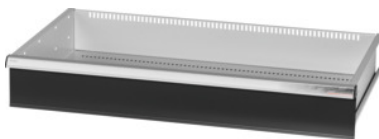

Garant GRIDLINE

Ladica sa sustavom otključavanja pojedinačnih ladica jednom rukom, 200 kg, 36×20G, Prednja visina ladice: 150mm**Podaci za narudžbu**

Broj narudžbe	930746 150
GTIN	4062406131692
Razred artikla	9GK

Opis**Izvedba:**

100% izvlačne ladice s diferencijalnim vodilicama. Profilna ručka od aluminija sa zamjenjivim trakama za označavanje na koje se može ponovno pisati.

Rupe za prihvat pregradnih letvica u rasteru od 25 mm (od visine prednje strane ladica od 75 mm).

Sa **sustavom otključavanja pojedinačnih ladica jednom rukom** sprječava otvaranje ladica tijekom transporta. Nužno za sva montažna kolica.

Nosivost 200 kg.

Odgovara:

Korpus ormara za alat 40×24G br. 930735. Korpus 36×20G.

Dio isporuke:

Pojedinačna ladica s jednim parom vodilica.

Lakiranje:

Korpus ladica svjetlosive boje RAL 7035, fronte antracit RAL 7016, **praškasto lakirano. Korpus ladica ne može se konfigurirati, uvijek svjetlosiva boja, RAL 7035.**