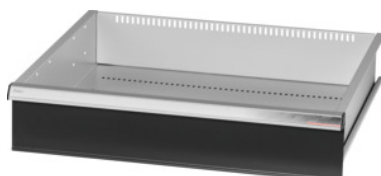

Garant GRIDLINE

Ladica sa sustavom otključavanja pojedinačnih ladica jednom rukom, 75 kg, 26×24G, Prednja visina ladice: 150mm**Podaci za narudžbu**

Broj narudžbe	931166 150
GTIN	4062406132026
Razred artikla	9GK

Opis**Izvedba:**

100% izvlačne ladice s diferencijalnim vodilicama. Profilna ručka od aluminija sa zamjenjivim trakama za označavanje na koje se može ponovno pisati.

Rupe za prihvat pregradnih letvica u rasteru od 25 mm (od visine prednje strane ladica od 75 mm).

Sa **sustavom otključavanja pojedinačnih ladica jednom rukom** sprječava otvaranje ladica tijekom transporta. Nužno za sva montažna kolica.

Nosivost 75 kg.

Odgovara:

Korpus ormara za alat 30×28G br. 931155.

Dio isporuke:

Pojedinačna ladica s jednim parom vodilica.

Lakiranje:

Korpus ladica svjetlosive boje RAL 7035, fronte antracit RAL 7016, **praškasto lakirano. Korpus ladica ne može se konfigurirati, uvijek svjetlosiva boja, RAL 7035.**