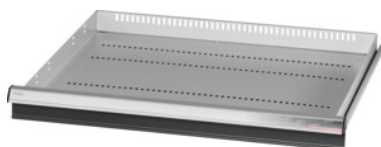

Garant GRIDLINE

**Ladica sa sustavom otključavanja pojedinačnih ladica jednom rukom, 75 kg, 26×24G, Prednja visina ladice: 75mm****Podaci za narudžbu**

|                |               |
|----------------|---------------|
| Broj narudžbe  | 931166 75     |
| GTIN           | 4062406131999 |
| Razred artikla | 9GK           |

**Opis****Izvedba:**

**100% izvlačne ladice** s diferencijalnim vodilicama. Profilna ručka od aluminija sa zamjenjivim trakama za označavanje na koje se može ponovno pisati.

Rupe za prihvat pregradnih letvica u rasteru od 25 mm (od visine prednje strane ladica od 75 mm).

Sa **sustavom otključavanja pojedinačnih ladica jednom rukom** sprječava otvaranje ladica tijekom transporta. Nužno za sva montažna kolica.

Nosivost 75 kg.

**Odgovara:**

Korpus ormara za alat 30×28G br. 931155.

**Dio isporuke:**

Pojedinačna ladica s jednim parom vodilica.

**Lakiranje:**

Korpus ladica svjetlosive boje RAL 7035, fronte antracit RAL 7016, **praškasto lakirano. Korpus ladica ne može se konfigurirati, uvijek svjetlosiva boja, RAL 7035.**