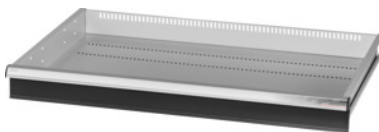

Garant GRIDLINE

Ladica sa sustavom otključavanja pojedinačnih ladica jednom rukom, 75 kg, 36×24G, Prednja visina ladice: 125mm**Podaci za narudžbu**

Broj narudžbe	931354 125
GTIN	4062406132163
Razred artikla	9GK

Opis**Izvedba:**

100% izvlačne ladice s diferencijalnim vodilicama. Profilna ručka od aluminija sa zamjenjivim trakama za označavanje na koje se može ponovno pisati.

Rupe za prihvat pregradnih letvica u rasteru od 25 mm (od visine prednje strane ladica od 75 mm).

Sa **sustavom otključavanja pojedinačnih ladica jednom rukom** sprječava otvaranje ladica tijekom transporta. Nužno za sva montažna kolica.

Nosivost 75 kg.

Odgovara:

Korpus ormara za alat 40×28G br. 931335.

Dio isporuke:

Pojedinačna ladica s jednim parom vodilica.

Lakiranje:

Korpus ladica svjetlosive boje RAL 7035, fronte antracit RAL 7016, **praškasto lakirano. Korpus ladica ne može se konfigurirati, uvijek svjetlosiva boja, RAL 7035.**