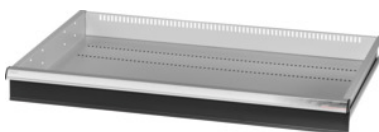

Garant GRIDLINE

Ladica sa sustavom otključavanja pojedinačnih ladica jednom rukom, 75 kg, 36×24G, Prednja visina ladice: 100mm**Podaci za narudžbu**

Broj narudžbe	931354 100
GTIN	4062406132156
Razred artikla	9GK

Opis**Izvedba:**

100% izvlačne ladice s diferencijalnim vodilicama. Profilna ručka od aluminija sa zamjenjivim trakama za označavanje na koje se može ponovno pisati.

Rupe za prihvat pregradnih letvica u rasteru od 25 mm (od visine prednje strane ladica od 75 mm).

Sa **sustavom otključavanja pojedinačnih ladica jednom rukom** sprječava otvaranje ladica tijekom transporta. Nužno za sva montažna kolica.

Nosivost 75 kg.

Odgovara:

Korpus ormara za alat 40×28G br. 931335.

Dio isporuke:

Pojedinačna ladica s jednim parom vodilica.

Lakiranje:

Korpus ladica svjetlosive boje RAL 7035, fronte antracit RAL 7016, **praškasto lakirano. Korpus ladica ne može se konfigurirati, uvijek svjetlosiva boja, RAL 7035.**