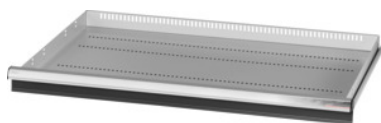

Garant GRIDLINE

Ladica sa sustavom otključavanja pojedinačnih ladica jednom rukom, 200 kg, 36x24G, Prednja visina ladice: 75mm**Podaci za narudžbu**

Broj narudžbe	931356 75
GTIN	4062406132217
Razred artikla	9GK

Opis**Izvedba:**

100% izvlačne ladice s diferencijalnim vodilicama. Profilna ručka od aluminija sa zamjenjivim trakama za označavanje na koje se može ponovno pisati.

Rupe za prihvat pregradnih letvica u rasteru od 25 mm (od visine prednje strane ladica od 75 mm).

Sa **sustavom otključavanja pojedinačnih ladica jednom rukom** sprječava otvaranje ladica tijekom transporta. Nužno za sva montažna kolica.

Nosivost 200 kg.

Odgovara:

Korpus ormara za alat 40x28G br. 931335.

Dio isporuke:

Pojedinačna ladica s jednim parom vodilica.

Lakiranje:

Korpus ladica svjetlosive boje RAL 7035, fronte antracit RAL 7016, **praškasto lakirano. Korpus ladica ne može se konfigurirati, uvijek svjetlosiva boja, RAL 7035.**