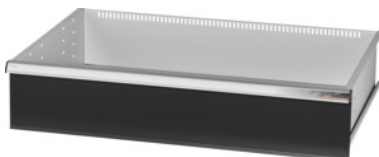

Garant GRIDLINE

Ladica sa sustavom otključavanja pojedinačnih ladica jednom rukom, 75 kg, 36×24G, Prednja visina ladice: 200mm**Podaci za narudžbu**

Broj narudžbe	931354 200
GTIN	4062406132187
Razred artikla	9GK

Opis**Izvedba:**

100% izvlačne ladice s diferencijalnim vodilicama. Profilna ručka od aluminija sa zamjenjivim trakama za označavanje na koje se može ponovno pisati.

Rupe za prihvat pregradnih letvica u rasteru od 25 mm (od visine prednje strane ladica od 75 mm).

Sa **sustavom otključavanja pojedinačnih ladica jednom rukom** sprječava otvaranje ladica tijekom transporta. Nužno za sva montažna kolica.

Nosivost 75 kg.

Odgovara:

Korpus ormara za alat 40×28G br. 931335.

Dio isporuke:

Pojedinačna ladica s jednim parom vodilica.

Lakiranje:

Korpus ladica svjetlosive boje RAL 7035, fronte antracit RAL 7016, **praškasto lakirano. Korpus ladica ne može se konfigurirati, uvijek svjetlosiva boja, RAL 7035.**