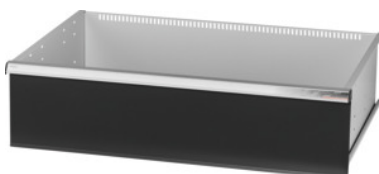

Garant GRIDLINE

**Ladica sa sustavom otključavanja pojedinačnih ladica jednom rukom, 75 kg, 36×24G, Prednja visina ladice: 300mm****Podaci za narudžbu**

Broj narudžbe	931354 300
GTIN	4062406132200
Razred artikla	9GK

**Opis****Izvedba:**

**100% izvlačne ladice** s diferencijalnim vodilicama. Profilna ručka od aluminijske sa zamjenjivim trakama za označavanje na koje se može ponovno pisati.

Rupe za prihvat pregradnih letvica u rasteru od 25 mm (od visine prednje strane ladica od 75 mm).

Sa **sustavom otključavanja pojedinačnih ladica jednom rukom** sprječava otvaranje ladica tijekom transporta. Nužno za sva montažna kolica.

Nosivost 75 kg.

**Odgovara:**

Korpus ormara za alat 40×28G br. 931335.

**Dio isporuke:**

Pojedinačna ladica s jednim parom vodilica.

**Lakiranje:**

Korpus ladica svjetlosive boje RAL 7035, fronte antracit RAL 7016, **praškasto lakirano. Korpus ladica ne može se konfigurirati, uvijek svjetlosiva boja, RAL 7035.**