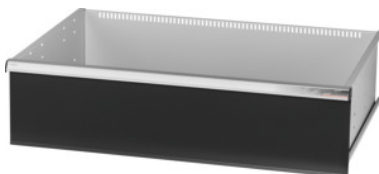

Garant GRIDLINE

Ladica sa sustavom otključavanja pojedinačnih ladica jednom rukom, 75 kg, 36×24G, Prednja visina ladice: 250mm**Podaci za narudžbu**

Broj narudžbe	931354 250
GTIN	4062406132194
Razred artikla	9GK

Opis**Izvedba:**

100% izvlačne ladice s diferencijalnim vodilicama. Profilna ručka od aluminijske sa zamjenjivim trakama za označavanje na koje se može ponovno pisati.

Rupe za prihvat pregradnih letvica u rasteru od 25 mm (od visine prednje strane ladice od 75 mm).

Sa **sustavom otključavanja pojedinačnih ladica jednom rukom** sprječava otvaranje ladica tijekom transporta. Nužno za sva montažna kolica.

Nosivost 75 kg.

Odgovara:

Korpus ormara za alat 40×28G br. 931335.

Dio isporuke:

Pojedinačna ladica s jednim parom vodilica.

Lakiranje:

Korpus ladice svjetlosive boje RAL 7035, fronte antracit RAL 7016, **praškasto lakirano. Korpus ladice ne može se konfigurirati, uvijek svjetlosiva boja, RAL 7035.**