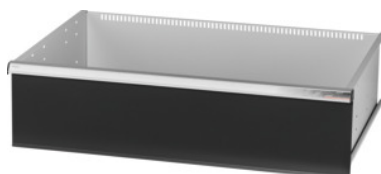

Garant GRIDLINE

**Ladica sa sustavom otključavanja pojedinačnih ladica jednom rukom, 200 kg, 36×24G, Prednja visina ladice: 250mm****Podaci za narudžbu**

Broj narudžbe	931356 250
GTIN	4062406132262
Razred artikla	9GK

**Opis****Izvedba:**

**100% izvlačne ladice** s diferencijalnim vodilicama. Profilna ručka od aluminijske sa zamjenjivim trakama za označavanje na koje se može ponovno pisati.

Rupe za prihvat pregradnih letvica u rasteru od 25 mm (od visine prednje strane ladice od 75 mm).

Sa **sustavom otključavanja pojedinačnih ladica jednom rukom** sprječava otvaranje ladica tijekom transporta. Nužno za sva montažna kolica.

Nosivost 200 kg.

**Odgovara:**

Korpus ormara za alat 40×28G br. 931335.

**Dio isporuke:**

Pojedinačna ladica s jednim parom vodilica.

**Lakiranje:**

Korpus ladice svjetlosive boje RAL 7035, fronte antracit RAL 7016, **praškasto lakirano. Korpus ladice ne može se konfigurirati, uvijek svjetlosiva boja, RAL 7035.**