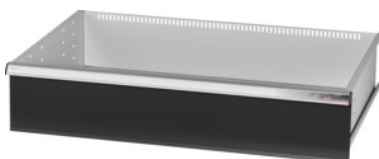

Garant GRIDLINE

**Ladica sa sustavom otključavanja pojedinačnih ladica jednom rukom, 200 kg, 36×24G, Prednja visina ladice: 200mm****Podaci za narudžbu**

Broj narudžbe	931356 200
GTIN	4062406132255
Razred artikla	9GK

**Opis****Izvedba:**

**100% izvlačne ladice** s diferencijalnim vodilicama. Profilna ručka od aluminija sa zamjenjivim trakama za označavanje na koje se može ponovno pisati.

Rupe za prihvat pregradnih letvica u rasteru od 25 mm (od visine prednje strane ladica od 75 mm).

Sa **sustavom otključavanja pojedinačnih ladica jednom rukom** sprječava otvaranje ladica tijekom transporta. Nužno za sva montažna kolica.

Nosivost 200 kg.

**Odgovara:**

Korpus ormara za alat 40×28G br. 931335.

**Dio isporuke:**

Pojedinačna ladica s jednim parom vodilica.

**Lakiranje:**

Korpus ladica svjetlosive boje RAL 7035, fronte antracit RAL 7016, **praškasto lakirano. Korpus ladica ne može se konfigurirati, uvijek svjetlosiva boja, RAL 7035.**