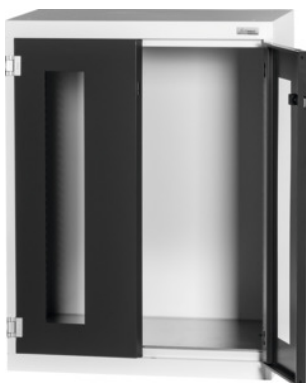

**Garant****Ormar s krilnim vratima s prozorčićem, visina: 1000mm****Podaci za narudžbu**

Broj narudžbe	945003 1000
GTIN	4062406135508
Razred artikla	9GI

**Opis****Izvedba:**

Ormar u 30×11G. Moguć prihvat polica s rasterom od 25 mm.

Vrata na unutarnjoj strani ojačana i mogu se zaključati s pomoću dvokomponentne pomične ručke Haptoprene® s cilindričnom bravom.

**Lakiranje:**

Korpus svijetlo sive boje RAL 7035.

Vrata antracit RAL 7016, **praškasto lakiranje.**

**Napomena:**

Police za ormare GridLine pronaći ćete pod br. 944061, 944065.

U skladu s TÜV GS certifikatom, svi ormari moraju biti osigurani od prevrtanja.

**Tehnički opis**

Visina	1000 mm
Sustav zaključavanja, elektronički – mogućnost promjene opreme	da
Fronte za ormar	Krilna vrata s prozorom

Težina	39 kg
Pozicioniranje drške	gore
Korisna visina	845 mm
širina	750 mm
Širina u G	30
Dubina	275 mm
Dubina u G	11
Debljina materijala	0,9 mm
Nosivost kućišta ormara, unutarnja	1000 kg
Kut otvaranja vrata	250 stupanj
Podešavanje visine u rasteru	25 mm
Cilindrična brava sa zatikom	modularni utični uložak
Odabir boje	RAL 9002, 7035, 7005, 7016, 6011, 5018, 5012, 5011, 5005, 3003
Vrsta proizvoda	Ormar u sustavu regala