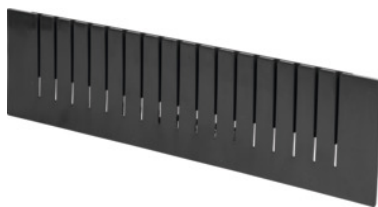

Garant GRIDLINE

2-dijelni set rubnih letvica s prorezima dubina 20G, prikladno za visinu fronte ladice: 150mm**Podaci za narudžbu**

Broj narudžbe	951570 150
GTIN	4062406136215
Razred artikla	9GB

Opis**Izvedba:**

Rubne letvice s prorezima od plastike za podjelu ladica. Rubne letvice su potrebne kada se pregrade stavljaju do samog ruba ladice. Jedan set dovoljan je za jednu ladicu.

Odgovara:

Ladice, korisna dubina 20G.

Tehnički opis

Visina	125 mm
prednja za prednju visini ladice	150 mm
Vrsta proizvoda	Letvica s prorezom