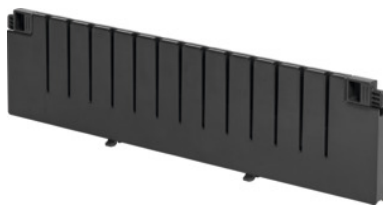

Garant GRIDLINE

Pregradne letvice s prorezima dubina 16G, prikladno za visinu fronte ladice: 150mm**Podaci za narudžbu**

Broj narudžbe	951510 150
GTIN	4062406136352
Razred artikla	9GB

Opis**Izvedba:**

Pregradne letvice s prorezima za podjelu ladica, pojedinačne. Montaža bez alata: pregradne letvice s prorezima su pričvršćene u otvore u ladici. Stabilna konstrukcija od plastike, nema opasnosti od ozljeđivanja na rubovima pri vađenju.

Odgovara:

Ladice, korisna dubina 16G.

Tehnički opis

prednja za prednju visini ladice	150 mm
Visina	125 mm
Debljina	12 mm
Vrsta proizvoda	Letvica s prorezom