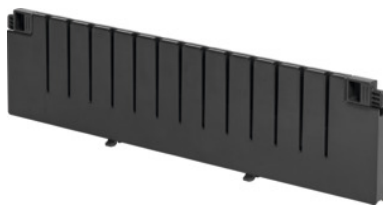

Garant GRIDLINE

Pregradne letvice s prorezima dubina 16G, prikladno za visinu fronte ladice: 125mm**Podaci za narudžbu**

Broj narudžbe	951510 125
GTIN	4062406136345
Razred artikla	9GB

Opis**Izvedba:**

Pregradne letvice s prorezima za podjelu ladica, pojedinačne. Montaža bez alata: pregradne letvice s prorezima su pričvršćene u otvore u ladici. Stabilna konstrukcija od plastike, nema opasnosti od ozljeđivanja na rubovima pri vađenju.

Odgovara:

Ladice, korisna dubina 16G.

Tehnički opis

Visina	100 mm
prednja za prednju visini ladice	125 mm
Debljina	12 mm
Vrsta proizvoda	Letvica s prorezom