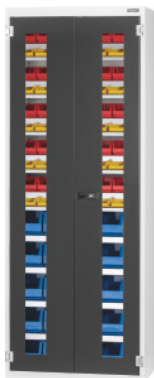

Garant**Regal s krilnim vratima s prozorčićem, visina: 2000mm****Podaci za narudžbu**

Broj narudžbe	944005 2000
GTIN	4062406136437
Razred artikla	9GI

Opis**Izvedba:**

Moguć prihvat polica s rasterom od 25 mm.

Opremljeni regal u 30×11G.

Vrata na unutarnjoj strani ojačana i mogu se zaključati s pomoću dvokomponentne pomične ručke Haptoprene® s cilindričnom bravom.

Plasman:

broj skladišnih kutija: 30 × br. 963321 vel. SB6; 30 × br. 963321 vel. SB5; 20× br. 963321 vel. SB4

Dio isporuke:

Ormar uključuje police i kutije za pohranu.

Lakiranje:

Korpus svjetlosive boje RAL 7035, vrata antracit boje RAL 7016, **praškasto lakirano.**

Napomena:

· **Pojedinačne kutije za pohranu, pogledajte br. 963321.**