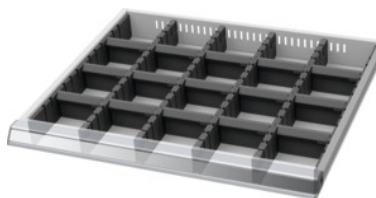

Garant GRIDLINE

**Asortiman pregradnih letvica s prorezima / pregrada, 20×16G, visina fronte ladica / tip: 75/2****Podaci za narudžbu**

Broj narudžbe	950220 75/2
GTIN	4062406193256
Razred artikla	9GB

**Opis****Izvedba:**

Rubne letvice, pregradne letvice s prorezima i pregrade od plastike. Pregradne letvice s prorezima umeću se u utore u ladici. Pregrade se pričvršćuju na pregradne letvice s prorezima. Pregradni materijal ispunjava kompletnu ladice 20×16G.

**Odgovara:**

Ladice 20×16G.

**Sadržaj:**

Komplet rubnih letvica, br. 951560: 1 × vel. 75

Pregradne letvice s prorezima br. 951510: 4 × vel. 75

Utična pregrada br. 951741: 15 × vel. 75

**Tehnički opis**

prednja za prednju visini ladice	75 mm
prikladno za korisna dubina ladica	400 mm
prikladno za korisna širina ladica	500 mm
Korisna površina ladice u G	20×16
prikladno za ladice korisne dubine u G	16
Visina	50 mm
prikladno za ladice korisne širine u G	20

Težina	0,8 kg
Atribut imena proizvoda	20×16G
Vrsta proizvoda	Pregrada za ladice

---