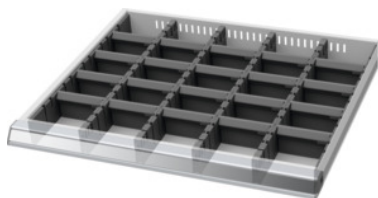

Garant GRIDLINE

Asortiman pregradnih letvica s prorezima / pregrada, 20×16G, visina fronte ladica / tip: 75/3**Podaci za narudžbu**

Broj narudžbe	950220 75/3
GTIN	4062406193270
Razred artikla	9GB

Opis**Izvedba:**

Rubne letvice, pregradne letvice s prorezima i pregrade od plastike. Pregradne letvice s prorezima umeću se u utore u ladici. Pregrade se pričvršćuju na pregradne letvice s prorezima. Pregradni materijal ispunjava kompletnu ladicu 20×16G.

Odgovara:

Ladice 20×16G.

Sadržaj:

Komplet rubnih letvica, br. 951560: 1 × vel. 75

Pregradne letvice s prorezima br. 951510: 4 × vel. 75

Utična pregrada br. 951741: 20 × vel. 75

Tehnički opis

prednja za prednju visini ladice	75 mm
prikladno za korisna dubina ladica	400 mm
Korisna površina ladice u G	20×16
prikladno za korisna širina ladica	500 mm
prikladno za ladice korisne širine u G	20
prikladno za ladice korisne dubine u G	16
Visina	50 mm

Težina	0,88 kg
Atribut imena proizvoda	20×16G
Vrsta proizvoda	Pregrada za ladicu

Pribor

2-dijelni set rubnih letvica s prorezimadubina 16G prikladno za visinu fronte ladice 75 mm	951560 75
Pregradne letvice s prorezimadubina 16G prikladno za visinu fronte ladice 75 mm	951510 75
Ugradne pregradeširina 4G prikladno za visinu fronte ladice 75 mm	951741 75