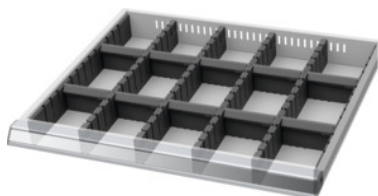

Garant GRIDLINE

**Asortiman pregradnih letvica s prorezima / pregrada, 20×16G, visina fronte ladica / tip: 75/1****Podaci za narudžbu**

Broj narudžbe	950220 75/1
GTIN	4062406193232
Razred artikla	9GB

**Opis****Izvedba:**

Rubne letvice, pregradne letvice s prorezima i pregrade od plastike. Pregradne letvice s prorezima umeću se u utore u ladici. Pregrade se pričvršćuju na pregradne letvice s prorezima. Pregradni materijal ispunjava kompletnu ladicu 20×16G.

**Odgovara:**

Ladice 20×16G.

**Sadržaj:**

Komplet rubnih letvica, br. 951560: 1 × vel. 75

Pregradne letvice s prorezima br. 951510: 4 × vel. 75

Utična pregrada br. 951741: 10 × vel. 75

**Tehnički opis**

prednja za prednju visini ladice	75 mm
Korisna površina ladice u G	20×16
prikladno za korisna dubina ladica	400 mm
prikladno za korisna širina ladica	500 mm
Visina	50 mm
prikladno za ladice korisne dubine u G	16
prikladno za ladice korisne širine u G	20

Težina	0,768 kg
Atribut imena proizvoda	20×16G
Vrsta proizvoda	Pregrada za ladicu