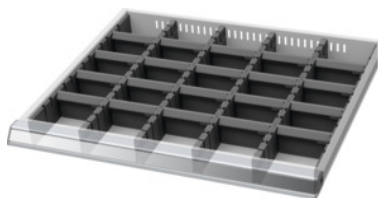

Garant GRIDLINE

**Asortiman pregradnih letvica s prorezima / pregrada, 20×16G, visina fronte ladica / tip: 125/3****Podaci za narudžbu**

Broj narudžbe	950220 125/3
GTIN	4062406193287
Razred artikla	9GB

**Opis****Izvedba:**

Rubne letvice, pregradne letvice s prorezima i pregrade od plastike. Pregradne letvice s prorezima umeću se u utore u ladici. Pregrade se pričvršćuju na pregradne letvice s prorezima. Pregradni materijal ispunjava kompletnu ladicu 20×16G.

**Odgovara:**

Ladice 20×16G.

**Sadržaj:**

Komplet rubnih letvica, br. 951560: 1 × vel. 125  
Pregradne letvice s prorezima br. 951510: 4 × vel. 125  
Utična pregrada br. 951741: 20 × vel. 125

**Tehnički opis**

prikladno za korisna dubina ladica	400 mm
prednja za prednju visini ladice	125 mm
prikladno za korisna širina ladica	500 mm
Korisna površina ladice u G	20×16
prikladno za ladice korisne dubine u G	16
prikladno za ladice korisne širine u G	20
Visina	100 mm