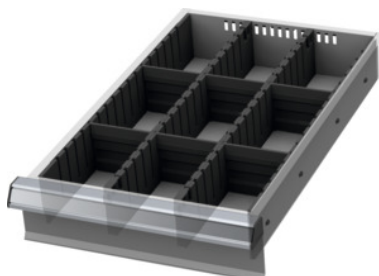

Garant GRIDLINE

Asortiman pregradnih letvica s prorezima / pregrada, 12×20G, visina fronte ladica / tip: 100/1**Podaci za narudžbu**

Broj narudžbe	950270 100/1
GTIN	4062406152475
Razred artikla	9GB

Opis**Izvedba:**

Rubne letvice, pregradne letvice s prorezima i pregrade od plastike. Pregradne letvice s prorezima umeću se u utore u ladici. Pregrade se pričvršćuju na pregradne letvice s prorezima. Pregradni materijal ispunjava kompletnu ladicu 12×20G.

Odgovara:

Ladice 12×20G.

Sadržaj:

Komplet rubnih letvica, br. 951570: 1 × vel. 100

Pregradne letvice s prorezima br. 951520: 2 × vel. 100

Utična pregrada br. 951741: 6 × vel. 100

Tehnički opis

Korisna površina ladice u G	12×20
prikladno za korisna dubina ladica	500 mm
prednja za prednju visini ladice	100 mm
prikladno za ladice korisne širine u G	12
prikladno za ladice korisne dubine u G	20

prikladno za korisna širina ladica	300 mm
Visina	75 mm
Težina	0,776 kg
Atribut imena proizvoda	12x20G
Vrsta proizvoda	Pregrada za ladicu

Pribor

Ugradne pregradeširina 4G prikladno za visinu fronte ladice 100 mm	951741 100
2-dijelni set rubnih letvica s prorezimadubina 20G prikladno za visinu fronte ladice 100 mm	951570 100
Pregradne letvice s prorezimadubina 20G prikladno za visinu fronte ladice 100 mm	951520 100