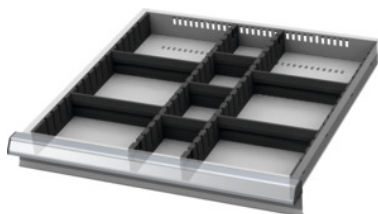

Garant GRIDLINE

Asortiman pregradnih letvica s prorezima / pregrada, 20×20G, visina fronte ladica / tip: 75/3**Podaci za narudžbu**

Broj narudžbe	950320 75/3
GTIN	4062406151980
Razred artikla	9GB

Opis**Izvedba:**

Rubne letvice, pregradne letvice s prorezima i pregrade od plastike. Pregradne letvice s prorezima umeću se u utore u ladici. Pregrade se pričvršćuju na pregradne letvice s prorezima. Pregradni materijal ispunjava kompletnu ladicu 20×20G.

Odgovara:

Ladice 20×20G.

Sadržaj:

Komplet rubnih letvica, br. 951570: 1 × vel. 75

Pregradne letvice s prorezima br. 951520: 2 × vel. 75

Utična pregrada 4G br. 951741: 3 × vel. 75

Utična pregrada 8G br. 951781: 4 × vel. 75

Tehnički opis

Visina	50 mm
prikladno za korisna širina ladica	500 mm
prednja za prednju visini ladice	75 mm
prikladno za korisna dubina ladica	500 mm
prikladno za ladice korisne širine u G	20
prikladno za ladice korisne dubine u G	20