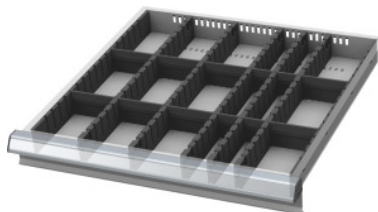

Garant GRIDLINE

**Asortiman pregradnih letvica s prorezima / pregrada, 20×20G, visina fronte ladica / tip: 75/2****Podaci za narudžbu**

Broj narudžbe	950320 75/2
GTIN	4062406216450
Razred artikla	9GB

**Opis****Izvedba:**

Rubne letvice, pregradne letvice s prorezima i pregrade od plastike. Pregradne letvice s prorezima umeću se u utore u ladici. Pregrade se pričvršćuju na pregradne letvice s prorezima. Pregradni materijal ispunjava kompletnu ladice 20×20G.

**Odgovara:**

Ladice 20×20G.

**Sadržaj:**

Komplet rubnih letvica, br. 951570: 1 × vel. 75

Pregradne letvice s prorezima br. 951520: 5 × vel. 75

Utična pregrada 2G br. 951721: 4 × vel. 75

Utična pregrada 4G br. 951741: 8 × vel. 75

**Tehnički opis**

prednja za prednju visini ladice	75 mm
prikladno za korisna širina ladica	500 mm
Korisna površina ladice u G	20×20
prikladno za ladice korisne dubine u G	20
Visina	50 mm
prikladno za korisna dubina ladica	500 mm