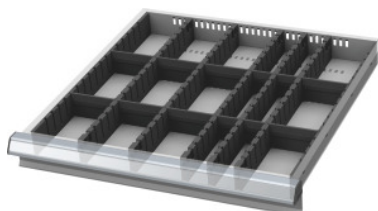

Garant GRIDLINE

Asortiman pregradnih letvica s prorezima / pregrada, 20×20G, visina fronte ladica / tip: 100/2**Podaci za narudžbu**

Broj narudžbe	950320 100/2
GTIN	4062406216467
Razred artikla	9GB

Opis**Izvedba:**

Rubne letvice, pregradne letvice s prorezima i pregrade od plastike. Pregradne letvice s prorezima umeću se u utore u ladici. Pregrade se pričvršćuju na pregradne letvice s prorezima. Pregradni materijal ispunjava kompletnu ladice 20×20G.

Odgovara:

Ladice 20×20G.

Sadržaj:

Komplet rubnih letvica, br. 951570: 1 × vel. 100

Pregradne letvice s prorezima br. 951520: 5 × vel. 100

Utična pregrada 2G br. 951721: 4 × vel. 100

Utična pregrada 4G br. 951741: 8 × vel. 100

Tehnički opis

prednja za prednju visini ladice	100 mm
Visina	75 mm
Korisna površina ladice u G	20×20
prikladno za korisna širina ladica	500 mm
prikladno za ladice korisne širine u G	20
prikladno za korisna dubina ladica	500 mm