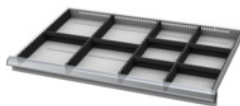

Garant GRIDLINE

Asortiman pregradnih letvica s prorezima / pregrada, 36×20G, visina fronte ladica / tip: 100/2**Podaci za narudžbu**

Broj narudžbe	950420 100/2
GTIN	4062406152703
Razred artikla	9GB

Opis**Izvedba:**

Rubne letvice, pregradne letvice s prorezima i pregrade od plastike. Pregradne letvice s prorezima umeću se u utore u ladici. Pregrade se pričvršćuju na pregradne letvice s prorezima. Pregradni materijal ispunjava kompletnu ladicu 36×20G.

Odgovara:

Ladice 36×20G.

Sadržaj:

Komplet rubnih letvica, br. 951570: 1 × vel. 100
Pregradne letvice s prorezima br. 951520: 3 × vel. 100
Utična pregrada 8G br. 951781: 4 × vel. 100
Utična pregrada 10G br. 951801: 2 × vel. 100

Tehnički opis

Visina	75 mm
prikladno za korisna dubina ladica	500 mm
prednja za prednju visini ladice	100 mm
prikladno za ladice korisne dubine u G	20
Korisna površina ladice u G	36×20
prikladno za ladice korisne širine u G	36
prikladno za korisna širina ladica	900 mm