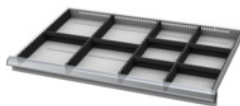

Garant GRIDLINE

Asortiman pregradnih letvica s prorezima / pregrada, 36×20G, visina fronte ladica / tip: 125/2**Podaci za narudžbu**

Broj narudžbe	950420 125/2
GTIN	4062406153021
Razred artikla	9GB

Opis**Izvedba:**

Rubne letvice, pregradne letvice s prorezima i pregrade od plastike. Pregradne letvice s prorezima umeću se u utore u ladici. Pregrade se pričvršćuju na pregradne letvice s prorezima. Pregradni materijal ispunjava kompletnu ladicu 36×20G.

Odgovara:

Ladice 36×20G.

Sadržaj:

Komplet rubnih letvica, br. 951570: 1 × vel. 125
Pregradne letvice s prorezima br. 951520: 3 × vel. 125
Utična pregrada 8G br. 951781: 4 × vel. 125
Utična pregrada 10G br. 951801: 2 × vel. 125

Tehnički opis

prikladno za korisna dubina ladica	500 mm
Korisna površina ladice u G	36×20
prikladno za ladice korisne dubine u G	20
Visina	100 mm
prikladno za korisna širina ladica	900 mm
prikladno za ladice korisne širine u G	36
prednja za prednju visini ladice	125 mm