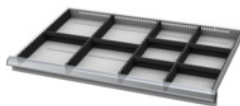

Garant GRIDLINE

Asortiman pregradnih letvica s prorezima / pregrada, 36×20G, visina fronte ladica / tip: 75/2**Podaci za narudžbu**

Broj narudžbe	950420 75/2
GTIN	4062406152680
Razred artikla	9GB

Opis**Izvedba:**

Rubne letvice, pregradne letvice s prorezima i pregrade od plastike. Pregradne letvice s prorezima umeću se u utore u ladici. Pregrade se pričvršćuju na pregradne letvice s prorezima. Pregradni materijal ispunjava kompletnu ladicu 36×20G.

Odgovara:

Ladice 36×20G.

Sadržaj:

Komplet rubnih letvica, br. 951570: 1 × vel. 75

Pregradne letvice s prorezima br. 951520: 3 × vel. 75

Utična pregrada 8G br. 951781: 4 × vel. 75

Utična pregrada 10G br. 951801: 2 × vel. 75

Tehnički opis

prikladno za korisna dubina ladica	500 mm
Visina	50 mm
prednja za prednju visini ladice	75 mm
prikladno za korisna širina ladica	900 mm
prikladno za ladice korisne dubine u G	20
prikladno za ladice korisne širine u G	36
Korisna površina ladice u G	36×20