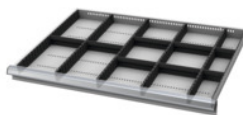

Garant GRIDLINE

**Asortiman pregradnih letvica s prorezima / pregrada, 36×24G, visina fronte ladica / tip: 100/3****Podaci za narudžbu**

Broj narudžbe	950570 100/3
GTIN	4062406153601
Razred artikla	9GB

**Opis****Izvedba:**

Rubne letvice, pregradne letvice s prorezima i pregrade od plastike. Pregradne letvice s prorezima umeću se u utore u ladici. Pregrade se pričvršćuju na pregradne letvice s prorezima. Pregradni materijal ispunjava kompletnu ladicu 36×24G.

**Odgovara:**

Ladice 36×24G.

**Sadržaj:**

Komplet rubnih letvica, br. 951580: 1 × vel. 100  
Pregradne letvice s prorezima br. 951530: 4 × vel. 100  
Utična pregrada 4G br. 951741: 2 × vel. 100  
Utična pregrada 8G br. 951781: 6 × vel. 100

**Tehnički opis**

prikladno za korisna dubina ladica	600 mm
prednja za prednju visini ladice	100 mm
prikladno za ladice korisne širine u G	36
prikladno za ladice korisne dubine u G	24
Korisna površina ladice u G	36×24
prikladno za korisna širina ladica	900 mm
Visina	75 mm