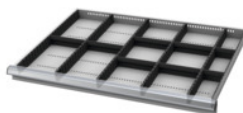

Garant GRIDLINE

**Asortiman pregradnih letvica s prorezima / pregrada, 36×24G, visina fronte ladica / tip: 125/3****Podaci za narudžbu**

Broj narudžbe	950570 125/3
GTIN	4062406153656
Razred artikla	9GB

**Opis****Izvedba:**

Rubne letvice, pregradne letvice s prorezima i pregrade od plastike. Pregradne letvice s prorezima umeću se u utore u ladici. Pregrade se pričvršćuju na pregradne letvice s prorezima. Pregradni materijal ispunjava kompletnu ladicu 36×24G.

**Odgovara:**

Ladice 36×24G.

**Sadržaj:**

Komplet rubnih letvica, br. 951580: 1 × vel. 125  
Pregradne letvice s prorezima br. 951530: 4 × vel. 125  
Utična pregrada 4G br. 951741: 2 × vel. 125  
Utična pregrada 8G br. 951781: 6 × vel. 125

**Tehnički opis**

Visina	100 mm
prikladno za korisna širina ladica	900 mm
prikladno za ladice korisne širine u G	36
prikladno za ladice korisne dubine u G	24
prikladno za korisna dubina ladica	600 mm
Korisna površina ladice u G	36×24
prednja za prednju visini ladice	125 mm