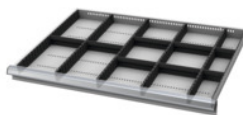

Garant GRIDLINE

**Asortiman pregradnih letvica s prorezima / pregrada, 36×24G, visina fronte ladica / tip: 75/3****Podaci za narudžbu**

Broj narudžbe	950570 75/3
GTIN	4062406153557
Razred artikla	9GB

**Opis****Izvedba:**

Rubne letvice, pregradne letvice s prorezima i pregrade od plastike. Pregradne letvice s prorezima umeću se u utore u ladici. Pregrade se pričvršćuju na pregradne letvice s prorezima. Pregradni materijal ispunjava kompletnu ladicu 36×24G.

**Odgovara:**

Ladice 36×24G.

**Sadržaj:**

Komplet rubnih letvica, br. 951580: 1 × vel. 75

Pregradne letvice s prorezima br. 951530: 4 × vel. 75

Utična pregrada 4G br. 951741: 2 × vel. 75

Utična pregrada 8G br. 951781: 6 × vel. 75

**Tehnički opis**

prikladno za ladice korisne dubine u G	24
prikladno za korisna širina ladica	900 mm
prednja za prednju visini ladice	75 mm
Korisna površina ladice u G	36×24
prikladno za korisna dubina ladica	600 mm
prikladno za ladice korisne širine u G	36
Visina	50 mm