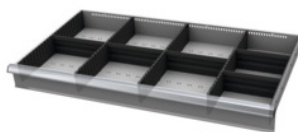

Garant GRIDLINE

Asortiman pregradnih letvica s prorezima / pregrada, 46×24G, visina fronte ladica / tip: 125/3**Podaci za narudžbu**

Broj narudžbe	950620 125/3
GTIN	4062406153762
Razred artikla	9GB

Opis**Izvedba:**

Rubne letvice, pregradne letvice s prorezima i pregrade od plastike. Pregradne letvice s prorezima umeću se u utore u ladici. Pregrade se pričvršćuju na pregradne letvice s prorezima. Pregradni materijal ispunjava kompletnu ladicu 46×24G.

Odgovara:

Ladice 46×24G.

Sadržaj:

Komplet rubnih letvica, br. 951580: 1 × vel. 125
Pregradne letvice s prorezima br. 951530: 3 × vel. 125
Utična pregrada 10G br. 951801: 2 × vel. 125
Utična pregrada 12G br. 951821: 3 × vel. 125

Tehnički opis

prikladno za korisna dubina ladica	600 mm
prikladno za ladice korisne dubine u G	24
prikladno za korisna širina ladica	1150 mm
Korisna površina ladice u G	46×24
prednja za prednju visini ladice	125 mm
Visina	100 mm
prikladno za ladice korisne širine u G	46