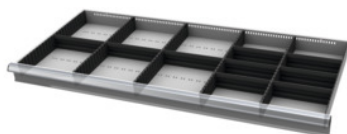

Garant GRIDLINE

Asortiman pregradnih letvica s prorezima / pregrada, 56×24G, visina fronte ladica / tip: 100/3**Podaci za narudžbu**

Broj narudžbe	950670 100/3
GTIN	4062406153847
Razred artikla	9GB

Opis**Izvedba:**

Rubne letvice, pregradne letvice s prorezima i pregrade od plastike. Pregradne letvice s prorezima umeću se u utore u ladici. Pregrade se pričvršćuju na pregradne letvice s prorezima. Pregradni materijal ispunjava kompletnu ladicu 56×24G.

Odgovara:

Ladice 56×24G.

Sadržaj:

Komplet rubnih letvica, br. 951580: 1 × vel. 100
Pregradne letvice s prorezima br. 951530: 4 × vel. 100
Utična pregrada 10G br. 951801: 6 × vel. 100
Utična pregrada 12G br. 951821: 3 × vel. 100

Tehnički opis

prednja za prednju visini ladice	100 mm
prikladno za korisna dubina ladica	600 mm
prikladno za korisna širina ladica	1400 mm
Korisna površina ladice u G	56×24
Visina	75 mm
prikladno za ladice korisne dubine u G	24
prikladno za ladice korisne širine u G	56