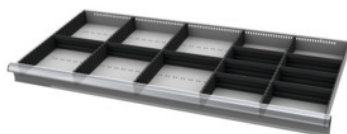

Garant GRIDLINE

Asortiman pregradnih letvica s prorezima / pregrada, 56×24G, visina fronte ladica / tip: 125/3**Podaci za narudžbu**

Broj narudžbe	950670 125/3
GTIN	4062406153878
Razred artikla	9GB

Opis**Izvedba:**

Rubne letvice, pregradne letvice s prorezima i pregrade od plastike. Pregradne letvice s prorezima umeću se u utore u ladici. Pregrade se pričvršćuju na pregradne letvice s prorezima. Pregradni materijal ispunjava kompletnu ladicu 56×24G.

Odgovara:

Ladice 56×24G.

Sadržaj:

Komplet rubnih letvica, br. 951580: 1 × vel. 125
Pregradne letvice s prorezima br. 951530: 4 × vel. 125
Utična pregrada 10G br. 951801: 6 × vel. 125
Utična pregrada 12G br. 951821: 3 × vel. 125

Tehnički opis

Visina	100 mm
prikladno za korisna dubina ladica	600 mm
prikladno za ladice korisne širine u G	56
prednja za prednju visini ladice	125 mm
prikladno za ladice korisne dubine u G	24
Korisna površina ladice u G	56×24
prikladno za korisna širina ladica	1400 mm