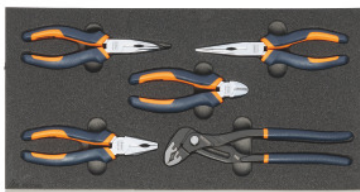

Garant**Garnitura kliješta, broj alata: 5****Podaci za narudžbu**

Broj narudžbe	954295 5
GTIN	4062406157654
Razred artikla	91A

Opis**Izvedba:**

Asortiman alata široke primjene u dvobojnom PE-umetku od tvrde pjene. Pjena zatvorenih pora otporna je na ulje i ne upija tekućine. **Gornji sloj je boje antracita, a kontrastna plava boja koja se nalazi ispod** ukazuje na nedostatak alata.

Umetci od tvrde pjene popunjavaju 1/4 (10 G × 10 G, odn. 250 × 250 mm) ili 1/2 (10 G × 20 G, odn. 250 × 500 mm) korisne površine ladice.

Odgovara:

Novi GARANT GridLine radionički stolovi s potpuno izvlačnim ladicama i novim dimenzijama rasporeda ladica 20 G × 20 G odn. 500 × 500 mm (B×T).

Dio isporuke:

Nastavak od tvrde pjene, prazan, br. 952001 vel. 954295: 1 kom.

GARANT kombinirana kliješta br. 700940 vel. 180: 1 kom.

GARANT vodoinstalaterska kliješta br. 706001 vel. 250: 1 kom.

GARANT plosnata okrugla kliješta ravna br. 713040 vel. 200: 1 kom.

GARANT plosnata okrugla kliješta, kutna br. 713440 vel. 200: 1 kom.

GARANT kliješta za rezanje žice br. 724840 vel. 160: 1 kom.

Tehnički opis

Broj alata	5
Širina u G	10
širina	250 mm

Dubina u G	20
Dubina	500 mm
Težina	1,553 kg
Karakteristike tvrde pjene LD45, debljina	30 mm
Stupanj ispunjenosti ladice u G	10×20
Vrsta proizvoda	Umetak od tvrde pjene