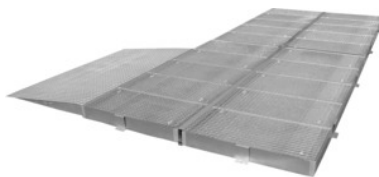

**Uzlazna rampa za podne elemente, veličina: 2450mm****Podaci za narudžbu**

Broj narudžbe	982502 2450
GTIN	4260139970278
Razred artikla	96U

**Opis****Izvedba:**

3 mm vruće pocinčani rebrasti lim.

**Tehnički opis**

širina	2450 mm
Dubina	1150 mm
Visina kade	123 mm
Težina	175 kg
Materijal	pocinčano
Vrsta proizvoda	Stranica za zaštitu poda