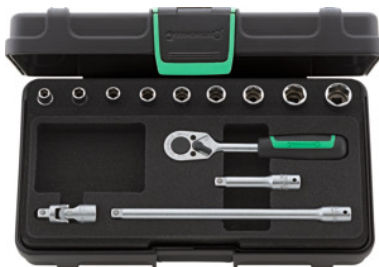

Asortiman nasadnih ključeva 1/4 cola četverokutni 13-dijelni, colni

Podaci za narudžbu

Broj narudžbe	630561
GTIN	4018754261604
Razred artikla	63A

Opis

Izvedba:

Pogonski / spojni elementi prema **DIN 3122 / 3123**; **Nasadni ključevi** prema **DIN 3124**.
Unutarnji / vanjski četverokutnik prema **DIN 3120**.

Upotreba:

Za vijke s vanjskim šesterokutom / matice s navojem do 3/8 cola (američke dimenzije u colima).

Materijal:

Kromirani čelik, ne ljušti se,
kromiran preko nikla.

Dio isporuke:

Umeci za nasadni ključ šesterokutni: 9 kom. br. 631100

vel. 3/16; 7/32; 1/4; 9/32; 5/16; 11/32; 3/8; 7/16; 1/2

Produžeci: 2 kom. br. 632400

vel. 50; 150

Kardanski zglob: 1kom. br. 633500 vel. 1/4

Račna: 1 kom. br. 632000 vel. 1/4

Pohrana u: ABS plastična kutija

Tehnički opis

Izlazni Četverokut	1/4 col
Dimenzije širine ključa	colni
Profil progona	6-kutni nasadni ključ

Područje otvora ključeva 6-kutnog nasadnog ključa	3/16-1/2 col
Broj dijelova	13
Duljina	227 mm
širina	131 mm
Visina	57 mm
Vrsta proizvoda	Nasadni ključ