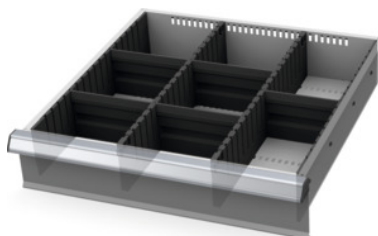

Garant GRIDLINE

Asortiman pregradnih letvica s prorezima / pregrada, 20×20G, visina fronte ladica / tip: 125/4**Podaci za narudžbu**

Broj narudžbe	950320 125/4
GTIN	4062406207106
Razred artikla	9GB

Opis**Izvedba:**

Rubne letvice, pregradne letvice s prorezima i pregrade od plastike. Pregradne letvice s prorezima umeću se u utore u ladici. Pregrade se pričvršćuju na pregradne letvice s prorezima. Pregradni materijal ispunjava kompletnu ladicu 20×20G.

Odgovara:

Ladice 20×20G.

Sadržaj:

Komplet rubnih letvica, br. 951570: 1 × vel. 125

Pregradne letvice s prorezima br. 951520: 2 × vel. 125

Utična pregrada 6G br. 951761: 1 × vel. 125

Utična pregrada 7G br. 951771: 4 × vel. 125

Tehnički opis

prikladno za ladice korisne dubine u G	20
prikladno za korisna dubina ladica	500 mm
Visina	100 mm
Korisna površina ladice u G	Stezni držač
prikladno za korisna širina ladica	500 mm

prikladno za ladice korisne širine u G	20
prednja za prednju visini ladice	125 mm
Težina	1,119 kg
Atribut imena proizvoda	20x20G
Vrsta proizvoda	Pregrada za ladicu