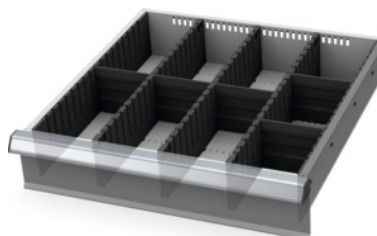

Garant GRIDLINE

Asortiman pregradnih letvica s prorezima / pregrada, 20×20G, visina fronte ladica / tip: 125/6

Podaci za narudžbu

Broj narudžbe	950320 125/6
GTIN	4062406207113
Razred artikla	9GB

Opis

Izvedba:

Rubne letvice, pregradne letvice s prorezima i pregrade od plastike. Pregradne letvice s prorezima umeću se u utore u ladici. Pregrade se pričvršćuju na pregradne letvice s prorezima. Pregradni materijal ispunjava kompletnu ladicu 20×20G.

Odgovara:

Ladice 20×20G.

Sadržaj:

Komplet rubnih letvica, br. 951570: 1 × vel. 125
 Pregradne letvice s prorezima br. 951520: 3 × vel. 125
 Utična pregrada 5G br. 951751: 5 × vel. 125

Tehnički opis

Visina	100 mm
prednja za prednju visini ladice	125 mm
prikladno za ladice korisne dubine u G	20
prikladno za korisna dubina ladica	500 mm
prikladno za korisna širina ladica	500 mm
Korisna površina ladice u G	Stezni držač

prikladno za ladice korisne širine u G	20
Težina	1,341 kg
Atribut imena proizvoda	20x20G
Vrsta proizvoda	Pregrada za ladicu

Pribor

2-dijelni set rubnih letvica s prorezimadubina 20G prikladno za visinu fronte ladice 125 mm	951570 125
Pregradne letvice s prorezimadubina 20G prikladno za visinu fronte ladice 125 mm	951520 125
Ugradne pregradeširina 5G prikladno za visinu fronte ladice 125 mm	951751 125