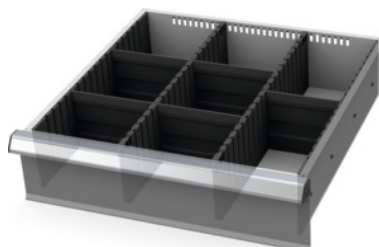

Garant GRIDLINE

**Asortiman pregradnih letvica s prorezima / pregrada, 20×20G, visina fronte ladica / tip: 150/4****Podaci za narudžbu**

|                |               |
|----------------|---------------|
| Broj narudžbe  | 950320 150/4  |
| GTIN           | 4062406207120 |
| Razred artikla | 9GB           |

**Opis****Izvedba:**

Rubne letvice, pregradne letvice s prorezima i pregrade od plastike. Pregradne letvice s prorezima umeću se u utore u ladici. Pregrade se pričvršćuju na pregradne letvice s prorezima. Pregradni materijal ispunjava kompletnu ladicu 20×20G.

**Tehnički opis**

|  |              |
|--|--------------|
| Visina                                 | 125 mm       |
| prikladno za korisna širina ladica     | 500 mm       |
| prikladno za ladice korisne širine u G | 20           |
| Korisna površina ladice u G            | Stezni držač |
| prikladno za ladice korisne dubine u G | 20           |

|                                    |                    |
|------------------------------------|--------------------|
| prednja za prednju visini ladice   | 150 mm             |
| prikladno za korisna dubina ladica | 500 mm             |
| Težina                             | 1,345 kg           |
| Atribut imena proizvoda            | 20x20G             |
| Vrsta proizvoda                    | Pregrada za ladicu |